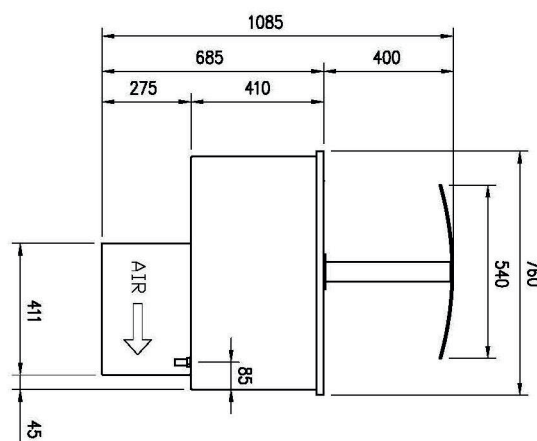

Sap kód	00012082	Napájení	230 V / 1N - 50 Hz
Šířka netto [mm]	1819	Počet GN / EN zařízení	5
Hloubka netto [mm]	760	Velikost GN / EN zařízení	GN 1/1
Výška netto [mm]	1210	Hloubka GN zařízení [mm]	200
Hmotnost netto [kg]	157.00	Minimální teplota zařízení [°C]	4
Příkon elektrický [kW]	0.494	Maximální teplota zařízení [°C]	8

Technický list

Technický výkres

Vitrína chladicí GN 5-1/1 drop-in, otevírání do stran

Model	Sap kód	00012082
SL PLATINUM+ 5 DS	Skupina artiklů	Bufety a vitríny

A= ELECTRICAL CONNECTION
 D= WATER DISCHARGE Ø16
 E= GAS CONNECTION Ø8 Ø10
 F= WATER BOX

GN	L1	L2	HOLE
4/1	1494	744	1460x726
5/1	1819	744	1785x726
6/1	2144	1069	2110x726

Vitrína chladicí GN 5-1/1 drop-in, otevírání do stran

Model	Sap kód	00012082
SL PLATINUM+ 5 DS	Skupina artiklů	Bufety a vitríny

1210

5. Hmotnost netto [kg]:

157.00

6. Šířka brutto [mm]:

1883

7. Hloubka brutto [mm]:

860

8. Výška brutto [mm]: