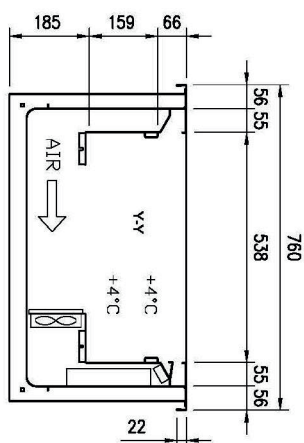

Sap kód	00012082	Napájení	230 V / 1N - 50 Hz
Šířka netto [mm]	1819	Počet GN / EN zařízení	5
Hloubka netto [mm]	760	Velikost GN / EN zařízení	GN 1/1
Výška netto [mm]	1210	Hloubka GN zařízení [mm]	200
Hmotnost netto [kg]	157.00	Minimální teplota zařízení [°C]	4
Příkon elektrický [kW]	0.494	Maximální teplota zařízení [°C]	8

Technický list

Technický výkres

Vitrína chladicí GN 5-1/1 drop-in, otevírání do stran

Model	Sap kód	00012082
SL PLATINUM+ 5 DS	Skupina artiklů	Bufety a vitríny

A= ELECTRICAL CONNECTION
 D= WATER DISCHARGE Ø16
 E= GAS CONNECTION Ø8 Ø10
 F= WATER BOX

GN	L1	L2	HOLE
4/1	1494	744	1460x726
5/1	1819	744	1785x726
6/1	2144	1069	2110x726

Vitrína chladicí GN 5-1/1 drop-in, otevírání do stran

Model	Sap kód	00012082
SL PLATINUM+ 5 DS	Skupina artiklů	Bufety a vitríny

1210

5. Hmotnost netto [kg]:

157.00

6. Šířka brutto [mm]:

1883

7. Hloubka brutto [mm]:

860

8. Výška brutto [mm]: