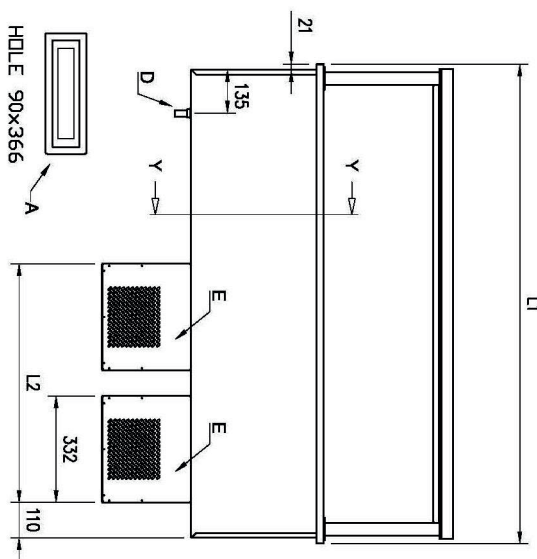

Sap kód	00012082	Napájení	230 V / 1N - 50 Hz
Šířka netto [mm]	1819	Počet GN / EN zařízení	5
Hloubka netto [mm]	760	Velikost GN / EN zařízení	GN 1/1
Výška netto [mm]	1210	Hloubka GN zařízení [mm]	200
Hmotnost netto [kg]	157.00	Minimální teplota zařízení [°C]	4
Příkon elektrický [kW]	0.494	Maximální teplota zařízení [°C]	8

Technický list

Technický výkres

Vitrína chladicí GN 5-1/1 drop-in, otevírání do stran

Model	Sap kód	00012082
SL PLATINUM+ 5 DS	Skupina artiklů	Bufety a vitríny

A= ELECTRICAL CONNECTION
 D= WATER DISCHARGE Ø16
 E= GAS CONNECTION Ø8 Ø10
 F= WATER BOX

GN	L1	L2	HOLE
4/1	1494	744	1460x726
5/1	1819	744	1785x726
6/1	2144	1069	2110x726

Vitrína chladicí GN 5-1/1 drop-in, otevírání do stran

Model	Sap kód	00012082
SL PLATINUM+ 5 DS	Skupina artiklů	Bufety a vitríny

1210

5. Hmotnost netto [kg]:

157.00

6. Šířka brutto [mm]:

1883

7. Hloubka brutto [mm]:

860

8. Výška brutto [mm]: