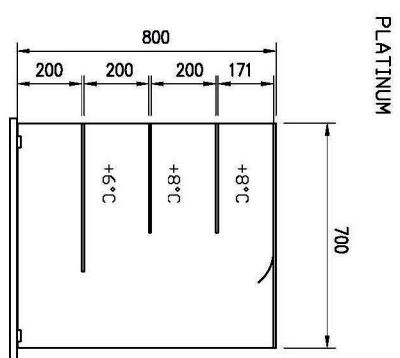

Sap kód	00012082	Napájení	230 V / 1N - 50 Hz
Šířka netto [mm]	1819	Počet GN / EN zařízení	5
Hloubka netto [mm]	760	Velikost GN / EN zařízení	GN 1/1
Výška netto [mm]	1210	Hloubka GN zařízení [mm]	200
Hmotnost netto [kg]	157.00	Minimální teplota zařízení [°C]	4
Příkon elektrický [kW]	0.494	Maximální teplota zařízení [°C]	8

Technický list

Technický výkres

Vitrína chladicí GN 5-1/1 drop-in, otevírání do stran

Model	Sap kód	00012082
SL PLATINUM+ 5 DS	Skupina artiklů	Bufety a vitríny

A= ELECTRICAL CONNECTION
 D= WATER DISCHARGE Ø16
 E= GAS CONNECTION Ø8 Ø10
 F= WATER BOX

GN	L1	L2	HOLE
4/1	1494	744	1460x726
5/1	1819	744	1785x726
6/1	2144	1069	2110x726

Vitrína chladicí GN 5-1/1 drop-in, otevírání do stran

Model	Sap kód	00012082
SL PLATINUM+ 5 DS	Skupina artiklů	Bufety a vitríny

1210

5. Hmotnost netto [kg]:

157.00

6. Šířka brutto [mm]:

1883

7. Hloubka brutto [mm]:

860

8. Výška brutto [mm]: