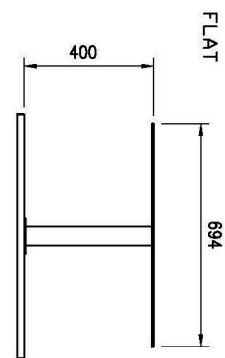

Sap kód	00012082	Napájení	230 V / 1N - 50 Hz
Šířka netto [mm]	1819	Počet GN / EN zařízení	5
Hloubka netto [mm]	760	Velikost GN / EN zařízení	GN 1/1
Výška netto [mm]	1210	Hloubka GN zařízení [mm]	200
Hmotnost netto [kg]	157.00	Minimální teplota zařízení [°C]	4
Příkon elektrický [kW]	0.494	Maximální teplota zařízení [°C]	8

Technický list

Technický výkres

Vitrína chladicí GN 5-1/1 drop-in, otevírání do stran

Model	Sap kód	00012082
SL PLATINUM+ 5 DS	Skupina artiklů	Bufety a vitríny

A= ELECTRICAL CONNECTION
 D= WATER DISCHARGE Ø16
 E= GAS CONNECTION Ø8 Ø10
 F= WATER BOX

GN	L1	L2	HOLE
4/1	1494	744	1460x726
5/1	1819	744	1785x726
6/1	2144	1069	2110x726

Vitrína chladicí GN 5-1/1 drop-in, otevírání do stran

Model	Sap kód	00012082
SL PLATINUM+ 5 DS	Skupina artiklů	Bufety a vitríny

1210

5. Hmotnost netto [kg]:

157.00

6. Šířka brutto [mm]:

1883

7. Hloubka brutto [mm]:

860

8. Výška brutto [mm]: