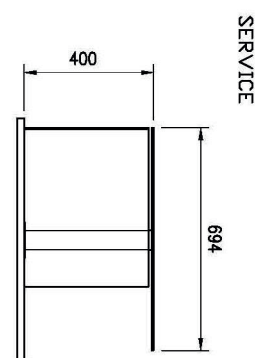

Sap kód	00012082	Napájení	230 V / 1N - 50 Hz
Šířka netto [mm]	1819	Počet GN / EN zařízení	5
Hloubka netto [mm]	760	Velikost GN / EN zařízení	GN 1/1
Výška netto [mm]	1210	Hloubka GN zařízení [mm]	200
Hmotnost netto [kg]	157.00	Minimální teplota zařízení [°C]	4
Příkon elektrický [kW]	0.494	Maximální teplota zařízení [°C]	8

Technický list

Technický výkres

Vitrína chladicí GN 5-1/1 drop-in, otevírání do stran

Model	Sap kód	00012082
SL PLATINUM+ 5 DS	Skupina artiklů	Bufety a vitríny

A= ELECTRICAL CONNECTION
 D= WATER DISCHARGE Ø16
 E= GAS CONNECTION Ø8 Ø10
 F= WATER BOX

GN	L1	L2	HOLE
4/1	1494	744	1460x726
5/1	1819	744	1785x726
6/1	2144	1069	2110x726

Vitrína chladicí GN 5-1/1 drop-in, otevírání do stran

Model	Sap kód	00012082
SL PLATINUM+ 5 DS	Skupina artiklů	Bufety a vitríny

1210

5. Hmotnost netto [kg]:

157.00

6. Šířka brutto [mm]:

1883

7. Hloubka brutto [mm]:

860

8. Výška brutto [mm]: